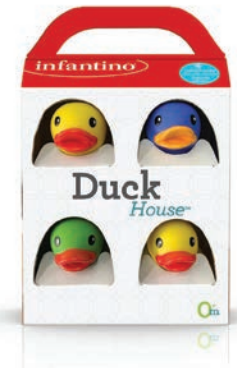

**Cuddly Teether™ – Penguin**

216-329Z | 0m+  
MC Qty: 6 Pieces  
Page: 35

**3-Pack Water Teethers™  
- Lime/Aqua**

216-526 | 0 - 36m  
MC Qty: 12 Pieces  
Page: 37

**Cuddly Teether™ – Sloth**

216575-02 | 0m+  
MC Qty: 12 Pieces  
Page: 35

**Lil' Nibblers  
Vibrating Teether™**

216638-00 | 0m+  
MC Qty: 12 Pieces  
Page: 14

**Duck House™**

216-355 | 0m+  
MC Qty: 6 Pieces  
Page: 55

**Link & Crinkle Animal  
Counting Book™**

216535-01 | 0m+  
MC Qty: 6 Pieces  
Page: 31