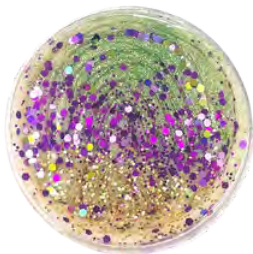

DTGMini-8017

**\$6**

**Paris Dough-La-La**

DTGMini-8024

**\$6**

**NEW!**  
**2024**

**Ramen Play Kit** \$12  
PK-8062

**Chinese New Year Dragon** \$6  
DTGMini-8055